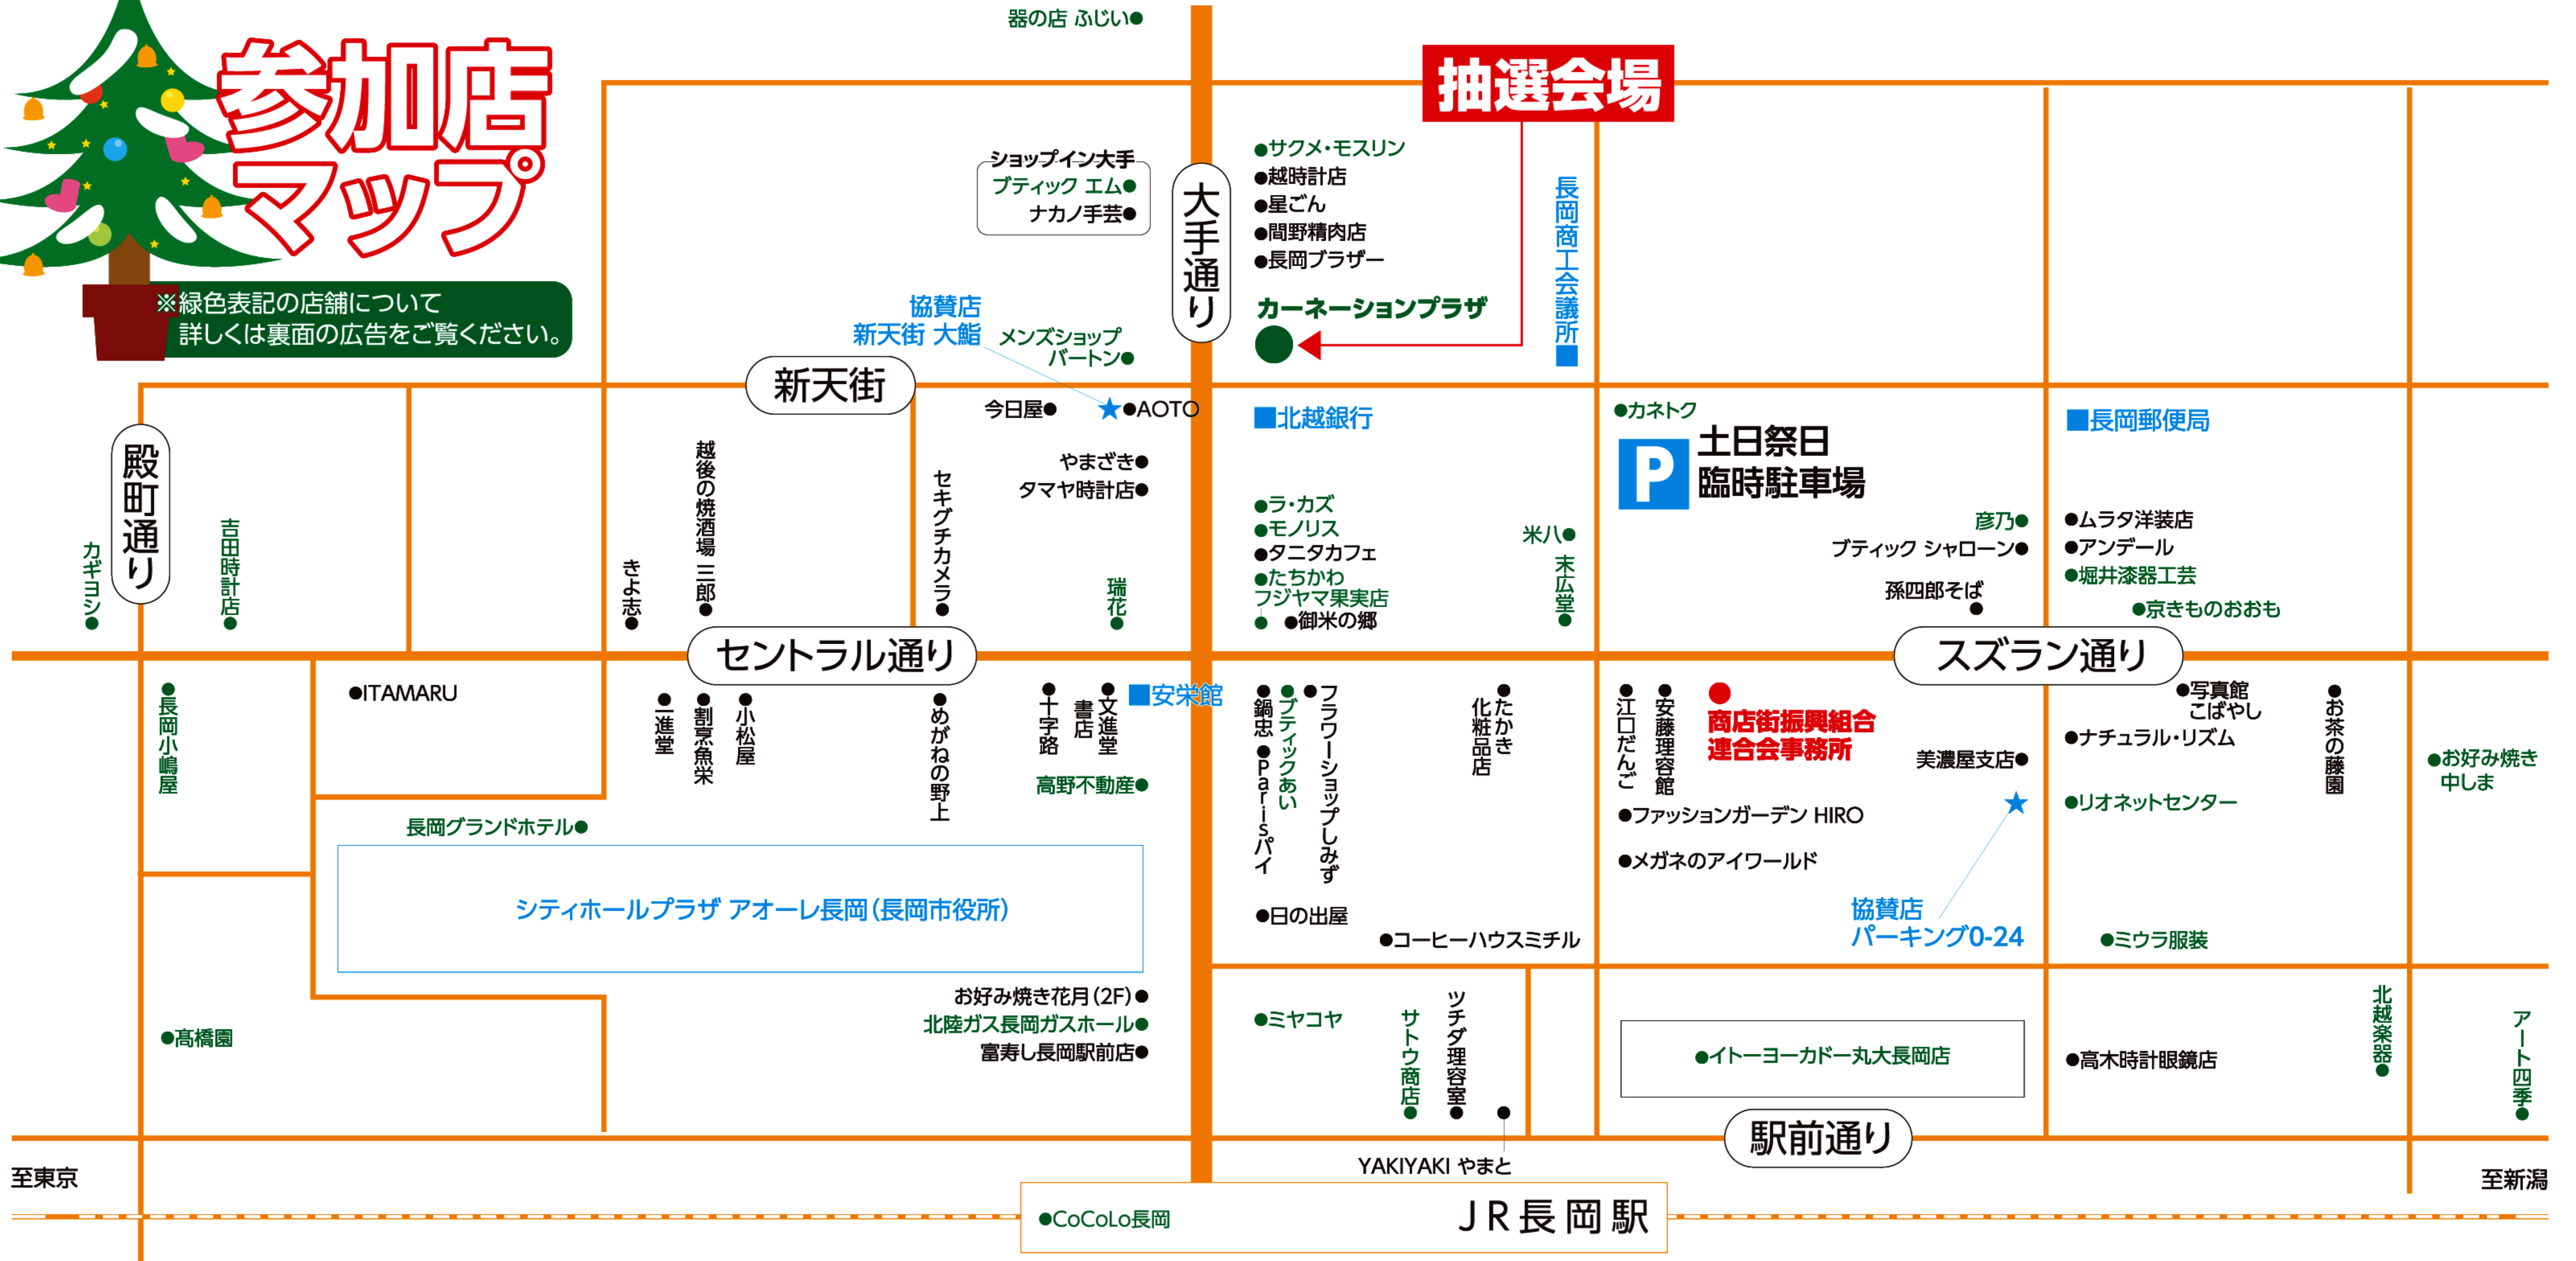

※緑色表記の店舗について
詳しくは裏面の広告をご覧ください。

抽選会場

大手通り

新天街

セントラル通り

スズラン通り

駅前通り

JR長岡駅

至東京

至新潟

●CoCoLo長岡

YAKIYAKI やまと

●イトーヨーカドー丸大長岡店

●高木時計眼鏡店

●アート四季

●北越楽器

●ミウラ服装

●写真館 しばやし

●ナチュラル・リズム

●リオネットセンター

●お好み焼き 中しま

●お茶の藤園

●ムラタ洋装店
●アンデル
●堀井漆器工芸
●京きものおおも

●カネトク
P 土日祭日 臨時駐車場

●長岡郵便局

●彦乃
●ブティック シャローン
●孫四郎そば

●米八
●末広堂

●ラ・カズ
●モノリス
●タニタカフェ
●たちかわ フジヤマ果実店
●御米の郷

●北越銀行

●今日屋 ●AOTO

●やまざき
●タマヤ時計店

●瑞花